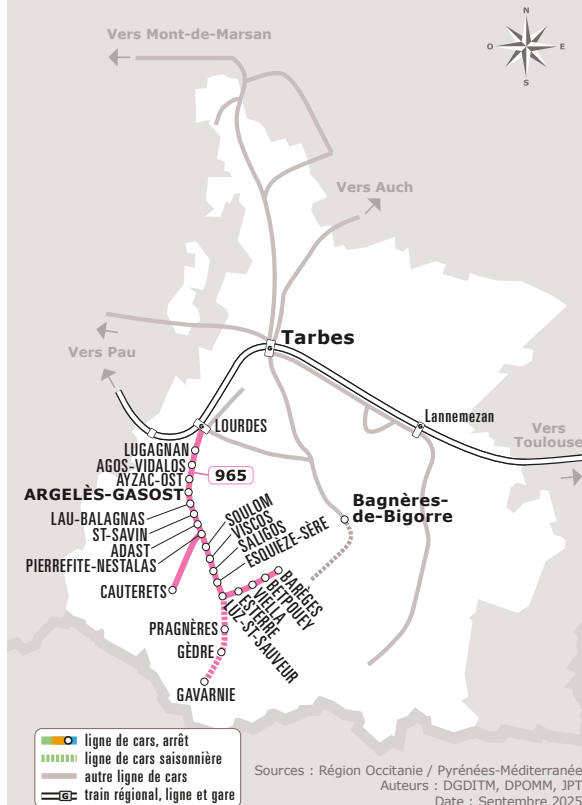

# LOURDES > GAVARNIE

JOURS DE LA SEMAINE		LàD+JF	LàD+JF	LàD+JF
Périodes scolaires		●	●	●
Petites vacances				
Été		●	●	●
LOURDES	Gare SNCF	09:15	12:45	
	Gare Routière	09:20	12:50	
	Soum	09:21	12:51	
ASPIN-EN-LAVEDAN	Pont Neuf	09:24	12:54	
AGOS-VIDALOS	Mairie	09:28	12:58	
	Église	09:29	12:59	
AYZAC-OST	Église d'Ost	09:30	13:00	
	Mairie	09:31	13:01	
	Colline aux Marmottes	09:32	13:02	
ARGELÈS-GAZOST	Le Parc	09:33	13:03	
	Sud	09:35	13:05	
	Lycée & Collège	09:37	13:07	
LAU-BALAGNAS	Église	09:39	13:09	
	Balagnas	09:40	13:10	
SAINT-SAVIN	La Plaine	09:41	13:11	
ADAST	Route des Vallées	09:43	13:13	
PIERREFITTE-NESTALAS	Gendarmerie	09:45	13:15	
	Collège Ht Lavedan	09:46	13:16	
	Gare SNCF	09:49	13:19	13:25
	Mairie	09:50	13:20	13:26
SOULOM	Mairie	09:51	13:27	
SALIGOS	Larise	10:03	13:39	
	Passerelle	10:04	13:40	
ESQUIÈZE-SÈRE	Pré de Jonquille	10:06	13:42	
LUZ-SAINT-SAUVEUR	Place 8 Mai 1945	10:08	13:44	
GAVARNIE-GÈDRE	Pragnères	10:19	13:55	
	Office du Tourisme	10:27	14:03	
	Office de Tourisme	10:39	14:15	

Les horaires sont donnés à titre indicatif. Se présenter à l'arrêt 5 minutes avant l'horaire du car.

- ligne de cars, arrêt
- ligne de cars saisonnière
- autre ligne de cars
- train régional, ligne et gare